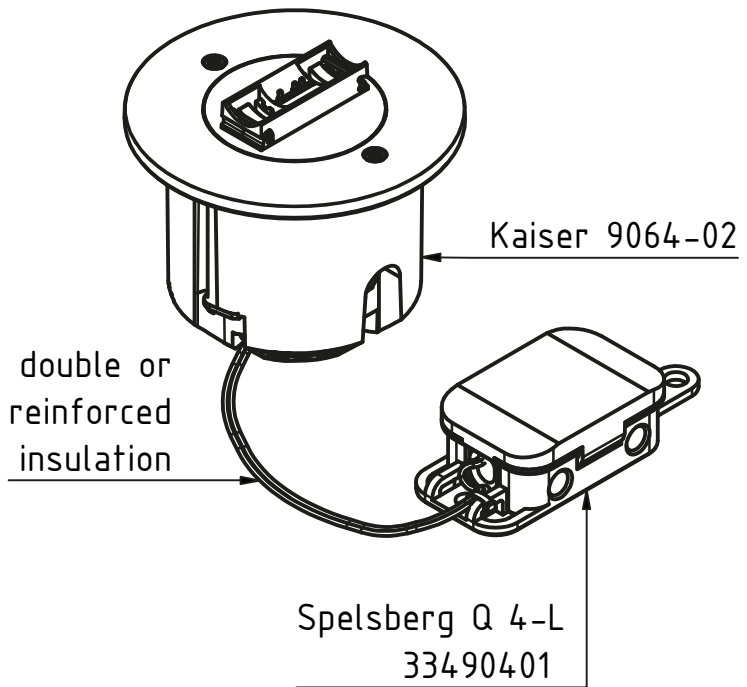

1 2 3 4

A
B
C
D
E

A
B
C
D
E

INDEX	TITLE	DATE	NAME

APL AG
Lahnstr. 30
45478 Mülheim
Germany

	DATE	NAME
CREATOR	28.05.2025	Bleul
CONTROL		
APPROVAL		

Lumami® FLUSH BOX

	M = 1 : 2	1/1
		A4

1 2 3 4