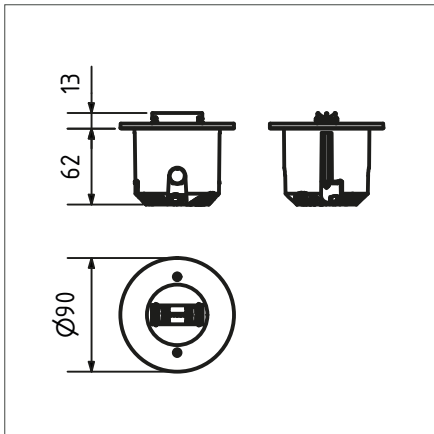

Lumami® FLUSH BOX

dimmmable with TRIAC

Produktbeschreibung

Die Einbauleuchte Lumami® FLUSH BOX mit der magnetischen Lampenfassung MS5, ist über TRIAC dimmbar und bis zu 350° drehbar. Zur Verwendung der LTwo® MAG in Konstantstrom mit einer Länge von 562 - 842 mm. Mit bis zu 3.200 Lumen und 12 verschiedenen Optiken (von Narrowsspot, über Wide Flood (UGR<19) bis Wallwasher). Die 68 mm Hohlwanddose von Kaiser beinhaltet das Vorschaltgerät und ist für die Montage mit einer Plattenstärke von 7 bis 40 mm geeignet. Verfügbar in Weiß und Schwarz.

Product description

The Lumami® FLUSH BOX recessed luminaire with MS5 magnetic socket is dimmable via TRIAC and can be rotated up to 350°. For use with the LTwo® MAG in constant current with a length of 562 - 842 mm. With up to 3,200 lumens and 12 different optics (from narrow spot to wide flood (UGR<19) and wallwasher). The 68 mm cavity wall box from Kaiser contains the power supply unit and is suitable for mounting with a panel thickness of 7 to 40 mm. Available in white and black.