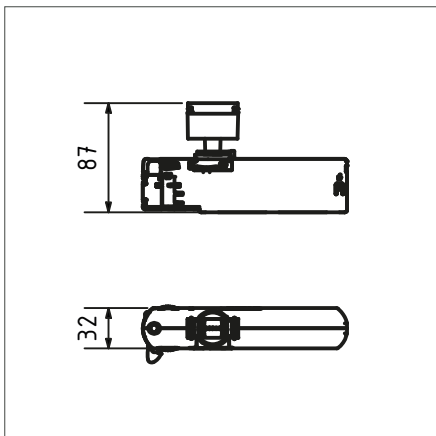

Lumami® HV TRACK

3-phase high voltage

Produktbeschreibung

Lumami® HV TRACK. Die lineare Stromschienenleuchte.
 Verfügbar in Weiß und Schwarz, mit und ohne Dimmung. Zur Verwendung der LTwo® MAG in Konstantstrom oder Konstantspannung von 360 bis 6.400 Lumen und 12 verschiedenen Optiken (von Narrowspot, über Wide Flood (UGR<19) bis Wallwasher). Kompatibel mit vielen handelsüblichen 3-Phasen Stromschienen.