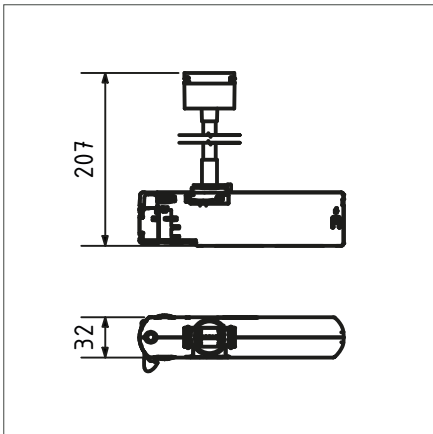

## Gooseneck 10 cm

### Produktbeschreibung

Lumami® HV TRACK mit 10 cm Schwannenhals. Die lineare Stromschienenleuchte.

Verfügbar in Weiß und Schwarz, mit und ohne Dimmung. Zur Verwendung der LTwo® MAG in Konstantstrom oder Konstantspannung von 360 bis 6.400 Lumen und 12 verschiedenen Optiken (von Narrowspot, über Wide Flood (UGR<19) bis Wallwasher). Kompatibel mit vielen handelsüblichen 3-Phasen Stromschienen.