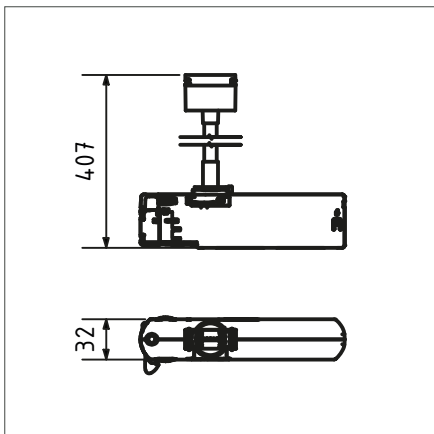

## Gooseneck 30 cm

### Produktbeschreibung

Lumami® HV TRACK mit 30 cm Schwanenhals. Die lineare Stromschienenleuchte.

Verfügbar in Weiß und Schwarz, mit und ohne Dimmung. Zur Verwendung der LTwo® MAG in Konstantstrom oder Konstantspannung von 360 bis 6.400 Lumen und 12 verschiedenen Optiken (von Narrowspot, über Wide Flood (UGR<19) bis Wallwasher). Kompatibel mit vielen handelsüblichen 3-Phasen Stromschienen.