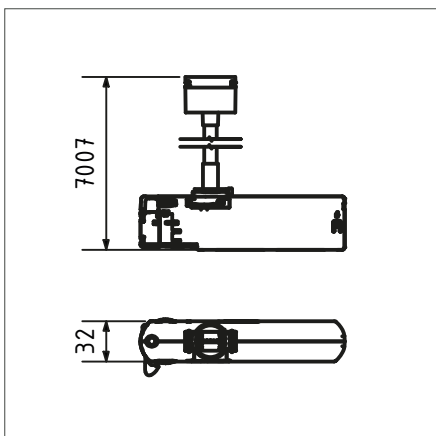

## Gooseneck 60 cm

### Produktbeschreibung

Lumami® HV TRACK mit 60 cm Schwannenhals. Die lineare Stromschienenleuchte.  
 Verfügbar in Weiß und Schwarz, mit und ohne Dimmung. Zur Verwendung der LTwo® MAG in Konstantstrom oder Konstantspannung von 360 bis 6.400 Lumen und 12 verschiedenen Optiken (von Narrowsspot, über Wide Flood (UGR<19) bis Wallwasher). Kompatibel mit vielen handelsüblichen 3-Phasen Stromschienen.