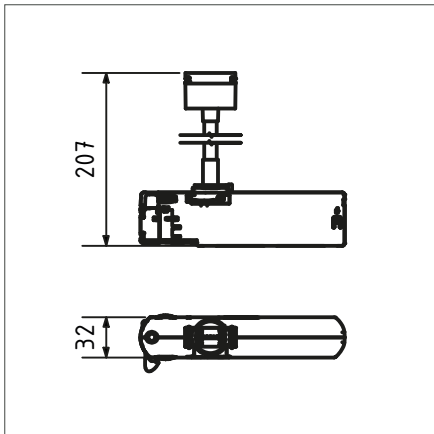

## Rod 10 cm

### Produktbeschreibung

Lumami® HV TRACK mit 10 cm Pendelrohr. Die lineare Stromschienenleuchte. Verfügbar in Weiß und Schwarz, mit und ohne Dimmung. Zur Verwendung der LTwo® MAG in Konstantstrom oder Konstantspannung von 360 bis 6.400 Lumen und 12 verschiedenen Optiken (von Narrowspot, über Wide Flood (UGR<19) bis Wallwasher). Kompatibel mit vielen handelsüblichen 3-Phasen Stromschienen.

### Product description

Lumami® HV TRACK with 10 cm rod. The linear track luminaire. Available in white and black, with and without dimming. For use with LTwo® MAG in constant current or constant voltage from 360 to 6,400 lumens and 12 different optics (from narrow spot to wide flood (UGR<19) to wallwasher). Compatible with many commercially available 3-phase tracks.