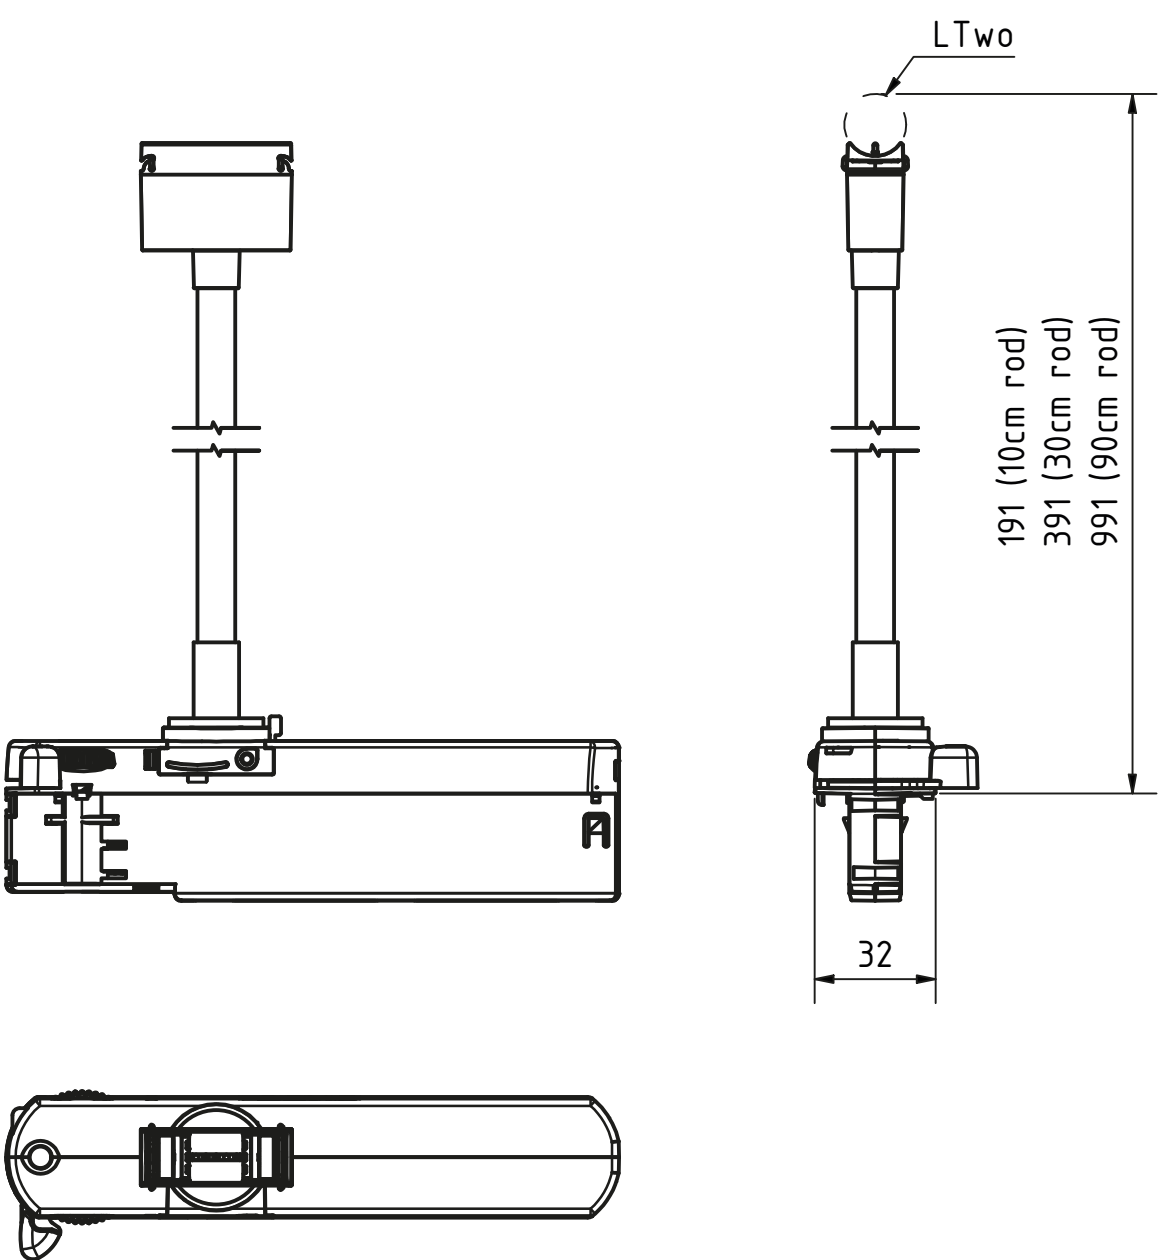

INDEX	TITLE	DATE	NAME

APL AG
Lahnstr. 30
45478 Mülheim
Germany

	DATE	NAME
CREATOR	28.05.2025	Bleul
CONTROL		
APPROVAL		

Lumami® HV TRACK
with rod

M = 1 : 2	1/1
	A4