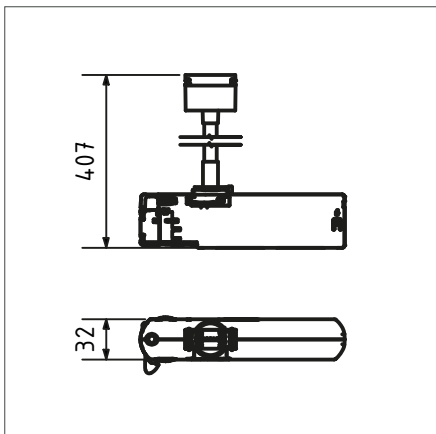

## Rod 30 cm

### Produktbeschreibung

Lumami® HV TRACK mit 30 cm Pendelrohr. Die lineare Stromschienenleuchte. Verfügbar in Weiß und Schwarz, mit und ohne Dimmung. Zur Verwendung der LTwo® MAG in Konstantstrom oder Konstantspannung von 360 bis 6.400 Lumen und 12 verschiedenen Optiken (von Narrowspot, über Wide Flood (UGR<19) bis Wallwasher). Kompatibel mit vielen handelsüblichen 3-Phasen Stromschienen.