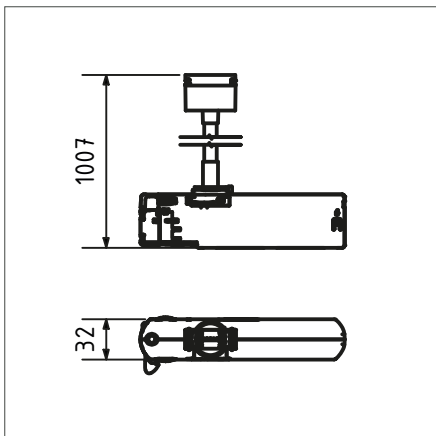

Lumami® HV TRACK

Rod 90 cm

Produktbeschreibung

Lumami® HV TRACK mit 90 cm Pendelrohr. Die lineare Stromschienenleuchte. Verfügbar in Weiß und Schwarz, mit und ohne Dimmung. Zur Verwendung der LTwo® MAG in Konstantstrom oder Konstantspannung von 360 bis 6.400 Lumen und 12 verschiedenen Optiken (von Narrowspot, über Wide Flood (UGR<19) bis Wallwasher). Kompatibel mit vielen handelsüblichen 3-Phasen Stromschienen.

Product description

Lumami® HV TRACK with 90 cm rod. The linear track luminaire. Available in white and black, with and without dimming. For use with LTwo® MAG in constant current or constant voltage from 360 to 6,400 lumens and 12 different optics (from narrow spot to wide flood (UGR<19) to wallwasher). Compatible with many commercially available 3-phase tracks.

Konfiguration der Leuchte / *Configuration of the luminaire*

Lumami®

1x Lumami® HV TRACK with 90 cm rod

<https://apl.ag/products/lumami/hvtrack>

+

LTWO®

1x LTWO® MAG in constant current or constant voltage

<https://apl.ag/products/ltwo/ltwomag>