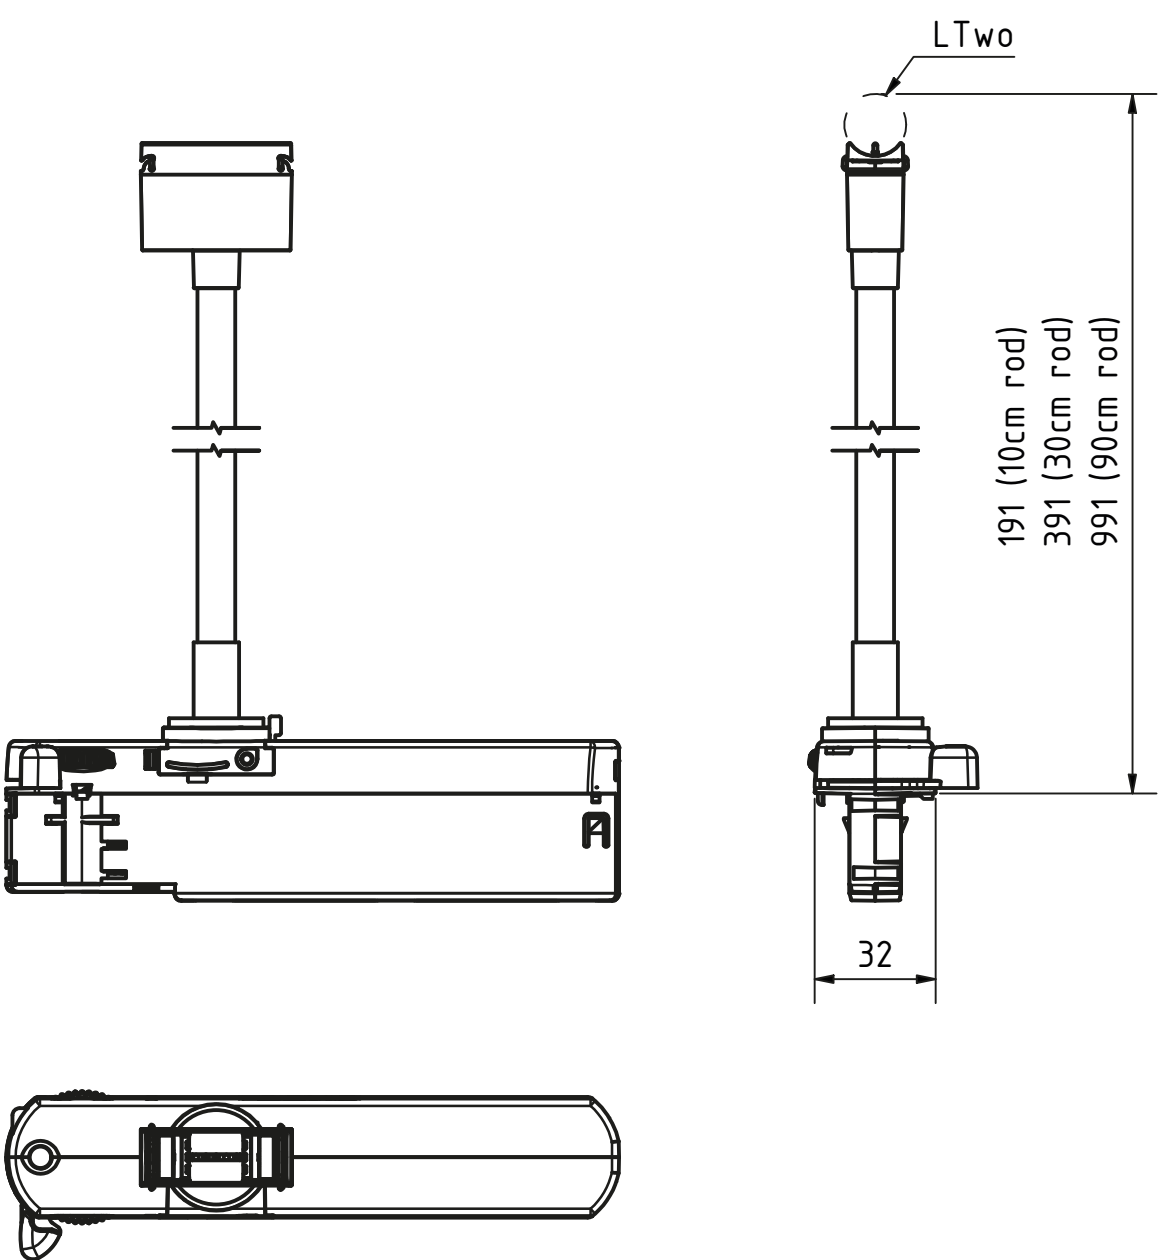

Lumami® HV TRACK

Rod 90 cm

Produktbeschreibung

Lumami® HV TRACK mit 90 cm Pendelrohr. Die lineare Stromschienenleuchte. Verfügbar in Weiß und Schwarz, mit und ohne Dimmung. Zur Verwendung der LTwo® MAG in Konstantstrom oder Konstantspannung von 360 bis 6.400 Lumen und 12 verschiedenen Optiken (von Narrowspot, über Wide Flood (UGR<19) bis Wallwasher). Kompatibel mit vielen handelsüblichen 3-Phasen Stromschienen.

Product description

Lumami® HV TRACK with 90 cm rod. The linear track luminaire. Available in white and black, with and without dimming. For use with LTwo® MAG in constant current or constant voltage from 360 to 6,400 lumens and 12 different optics (from narrow spot to wide flood (UGR<19) to wallwasher). Compatible with many commercially available 3-phase tracks.

Konfiguration der Leuchte / *Configuration of the luminaire*

Lumami®

1x Lumami® HV TRACK with 90 cm rod

<https://apl.ag/products/lumami/hvtrack>

+

LTWO®

1x LTWO® MAG in constant current or constant voltage

<https://apl.ag/products/ltwo/ltwomag>

=

Lumami® + LTWO®

Fertig konfigurierte Leuchte für dein Projekt.

Ready configured luminaire for your project.

INDEX	TITLE	DATE	NAME		APL AG Lahnstr. 30 45478 Mülheim Germany		DATE	NAME
						CREATOR	28.05.2025	Bleul
						CONTROL		
				APPROVAL				
				Lumami® HV TRACK with rod				
							M = 1 : 2	1/1
						A4		