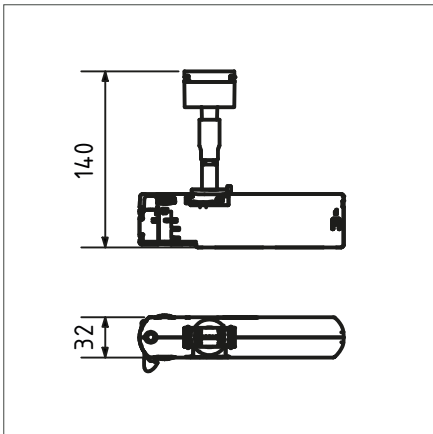

Lumami® HV TRACK

Swivel-Tilt Joint

Produktbeschreibung

Lumami® HV TRACK mit Dreh- und Kippgelenk. Die lineare Stromschienenleuchte.

Verfügbar in Weiß und Schwarz, mit und ohne Dimmung. Zur Verwendung der LTwo® MAG in Konstantstrom oder Konstantspannung von 360 bis 6.400 Lumen und 12 verschiedenen Optiken (von Narrowsspot, über Wide Flood (UGR<19) bis Wallwasher). Kompatibel mit vielen handelsüblichen 3-Phasen Stromschienen.

Product description

Lumami® HV TRACK with Swivel-Tilt Joint. The linear track luminaire. Available in white and black, with and without dimming. For use with LTwo® MAG in constant current or constant voltage from 360 to 6,400 lumens and 12 different optics (from narrow spot to wide flood (UGR<19) to wallwasher). Compatible with many commercially available 3-phase tracks.