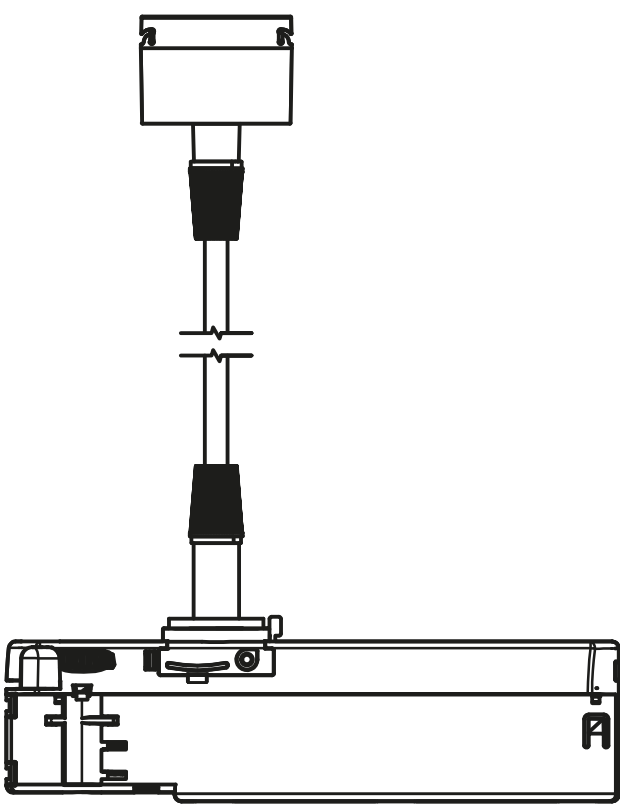

Lumami® HV TRACK with textile cable

Produktbeschreibung

Lumami® HV TRACK mit Textilkabel. Die lineare Stromschienenleuchte. Verfügbar in Weiß und Schwarz, mit und ohne Dimmung. Zur Verwendung der LTwo® MAG in Konstantstrom oder Konstantspannung von 360 bis 6.400 Lumen und 12 verschiedenen Optiken (von Narrowspot, über Wide Flood (UGR<19) bis Wallwasher). Kompatibel mit vielen handelsüblichen 3-Phasen Stromschienen. Das Kabel ist 1m lang. Andere Längen sind auf Anfrage erhältlich.

Product description

Lumami® HV TRACK with textile cable. The linear track luminaire. Available in white and black, with and without dimming. For use with LTwo® MAG in constant current or constant voltage from 360 to 6,400 lumens and 12 different optics (from narrow spot to wide flood (UGR<19) to wallwasher). Compatible with many commercially available 3-phase tracks. The cable is 1m long. Other lengths are available on request.

Konfiguration der Leuchte / Configuration of the luminaire

Lumami®

1x Lumami® HV TRACK with textile cable

<https://apl.ag/products/lumami/hvtrack>

+

LTWO®

1x LTWO® MAG in constant current or constant voltage

<https://apl.ag/products/ltwo/ltwomag>

=

Lumami® + LTWO®

Fertig konfigurierte Leuchte für dein Projekt.

Ready configured luminaire for your project.

INDEX	TITLE	DATE	NAME		APL AG Lahnstr. 30 45478 Mülheim Germany		DATE	NAME
						CREATOR	28.05.2025	Bleul
						CONTROL		
				APPROVAL				
				Lumami® HV TRACK with textile				
							M = 1 : 2	1/1 A4