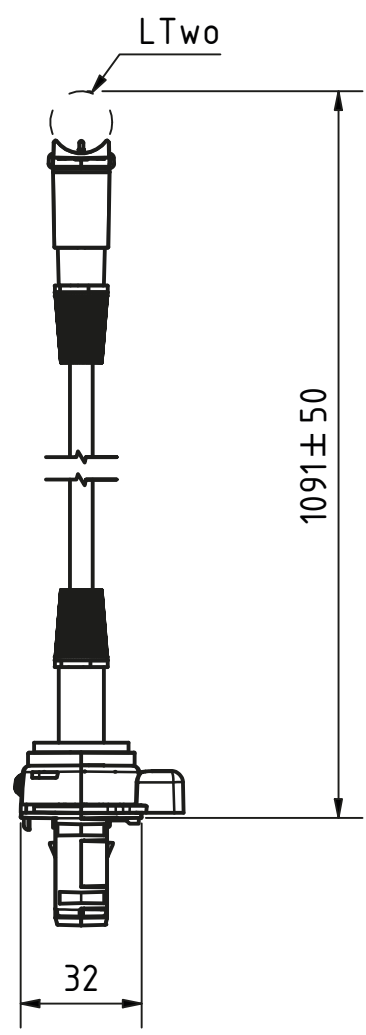

INDEX	TITLE	DATE	NAME		APL AG Lahnstr. 30 45478 Mülheim Germany		DATE	NAME
						CREATOR	28.05.2025	Bleul
						CONTROL		
				APPROVAL				
				Lumami® HV TRACK with textile				
							M = 1 : 2	1/1 A4