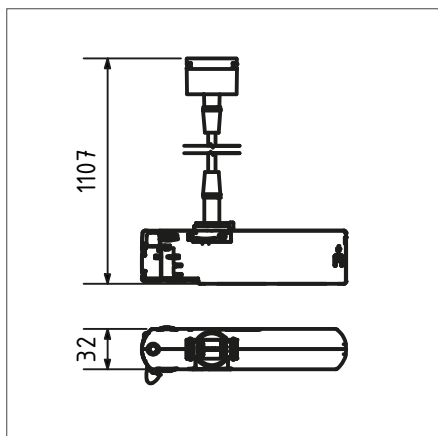

Lumami® HV TRACK with textile cable

Produktbeschreibung

Lumami® HV TRACK mit Textilkabel. Die lineare Stromschienenleuchte. Verfügbar in Weiß und Schwarz, mit und ohne Dimmung. Zur Verwendung der LTwo® MAG in Konstantstrom oder Konstantspannung von 360 bis 6.400 Lumen und 12 verschiedenen Optiken (von Narrowspot, über Wide Flood (UGR<19) bis Wallwasher). Kompatibel mit vielen handelsüblichen 3-Phasen Stromschienen. Das Kabel ist 1m lang. Andere Längen sind auf Anfrage erhältlich.

Product description

Lumami® HV TRACK with textile cable. The linear track luminaire. Available in white and black, with and without dimming. For use with LTwo® MAG in constant current or constant voltage from 360 to 6,400 lumens and 12 different optics (from narrow spot to wide flood (UGR<19) to wallwasher). Compatible with many commercially available 3-phase tracks. The cable is 1m long. Other lengths are available on request.