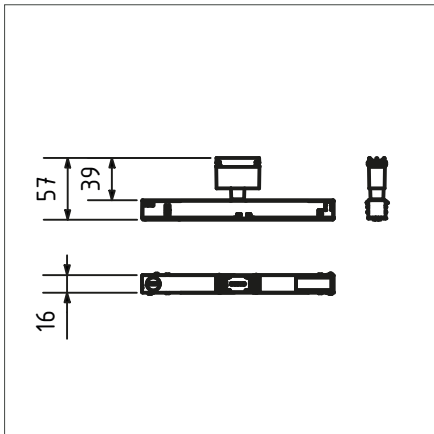

Lumami® LV TRACK for 48V MULTISYSTEM® EVO

Produktbeschreibung

Lumami® LV TRACK. Die lineare Stromschieneleuchte für die 48 V Stromschiene MULTISYSTEM® EVO von Stucchi. Dimmbar über DALI und verfügbar in Weiß und Schwarz.
Zur Verwendung der LTwo® MAG in Konstantspannung von 350 bis 4.600 Lumen und 12 verschiedenen Optiken (von Narrowsspot, über Wide Flood (UGR<19) bis Wallwasher).

Product description

Lumami® LV TRACK. The linear track luminaire for the 48 V MULTISYSTEM® EVO track from Stucchi. Dimmable via DALI and available in white and black.
For using the LTwo® MAG in constant voltage from 350 to 4,600 lumens and 12 different optics (from narrow spot to wide flood (UGR<19) and wallwasher).