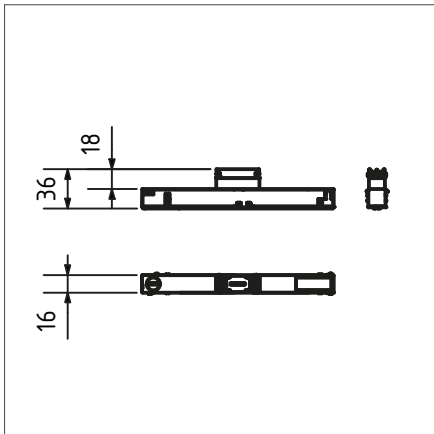

Lumami® LV TRACK low Adapter for 48V MULTISYSTEM® EVO

Produktbeschreibung

Lumami® LV TRACK. Die lineare Stromschieneleuchte für die 48 V Stromschiene MULTISYSTEM® EVO von Stucchi. Dimmbar über DALI und verfügbar in Weiß und Schwarz.
Zur Verwendung der LTwo® MAG in Konstantspannung von 350 bis 4.600 Lumen und 12 verschiedenen Optiken (von Narrowsspot, über Wide Flood (UGR<19) bis Wallwasher).

Product description

Lumami® LV TRACK. The linear track luminaire for the 48 V MULTISYSTEM® EVO track from Stucchi.
Dimmable via DALI and available in white and black.
For using the LTwo® MAG in constant voltage from 350 to 4,600 lumens and 12 different optics (from narrow spot to wide flood (UGR<19) and wallwasher).