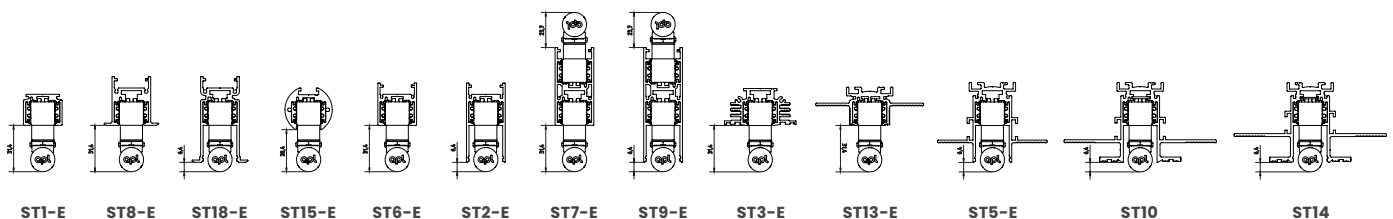

Lumami® LV TRACK low Adapter for 48V MULTISYSTEM® EVO

Produktbeschreibung

Lumami® LV TRACK. Die lineare Stromschieneleuchte für die 48 V Stromschiene MULTISYSTEM® EVO von Stucchi. Dimmbar über DALI und verfügbar in Weiß und Schwarz.
Zur Verwendung der LTwo® MAG in Konstantspannung von 350 bis 4.600 Lumen und 12 verschiedenen Optiken (von Narrowsspot, über Wide Flood (UGR<19) bis Wallwasher).

Product description

Lumami® LV TRACK. The linear track luminaire for the 48 V MULTISYSTEM® EVO track from Stucchi.
Dimmable via DALI and available in white and black.
For using the LTwo® MAG in constant voltage from 350 to 4,600 lumens and 12 different optics (from narrow spot to wide flood (UGR<19) and wallwasher).

Kompatibel mit EVO Track / Compatible with EVO track

Konfiguration der Leuchte / *Configuration of the luminaire*

Lumami®

1x Lumami® HV TRACK

<https://apl.ag/products/lumami/lvtrack>

+

LTwo®

1x LTwo® MAG in constant voltage